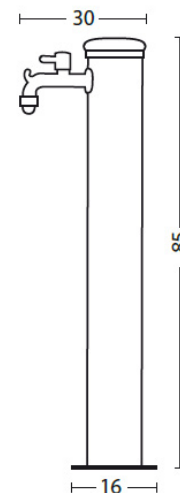

Fontaine de jardin en Inox avec robinet – 16 x 30 x 85 cm

Sortie de tuyau : 20 cm
Raccord femelle 1/2"

Accessoires complémentaires

Socle en PVC
25 x 25 x 25 cm
Ref 010904010184

Socle avec bassin
50 x 40 x 5 cm
Ref 010904010141

Socle en ciment
40 x 40 x 5 cm
Ref 010904010144

Socle récipient
40 x 40 x 5 cm
Ref 010904010146

Socle carré
30 x 30 x 5 cm
Ref 010904010140

Socle porte galets
40 x 40 x 8 cm
Ref 010904010152

Support à enterrer
50 cm
Ref 010904010169

Seau avec poignée
Ø25 cm
Ref 010904010197

Socle avec fente
40 x 40 x 4 cm
Ref 010904010149

Porte tuyau inox
13 x 25 x 18 cm
Ref 010904010183

Seau avec anse
25 x 23 x 18 cm
Ref 010904010185